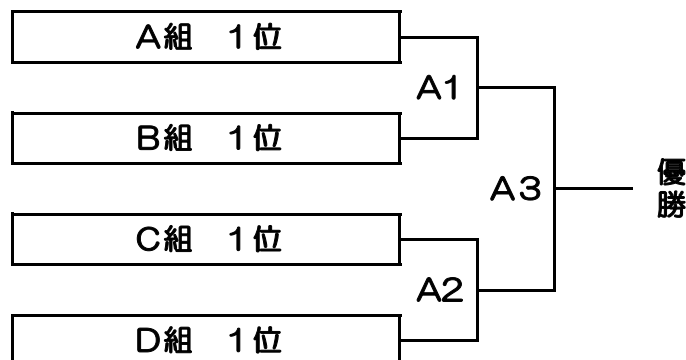

平成29年度（第5回）
関東6人制バレーボール社会人男女優勝大会
男子組合せ

平成29年9月2日（土）：スカイアリーナ座間   A・B・Cコート
平成29年9月3日（日）：スカイアリーナ座間   Aコート

<9月2日（土）>

A組	新日鐵住金君津	埼玉リオ	パーマソン	J U W A
B組	暴れん坊倶楽部	FORVAL BONDS	松戸ダイヤモンド	
C組	三菱横浜	S. W. A. T.	東陵東京クラブ	
D組	SUPERTRY	三井住友海上	K T A G	

A組	試合順	対戦チーム	補助役員
	A-1	新日鐵住金君津：埼玉リオ	パーマソン・JUWA
	A-2	パーマソン：J U W A	新日鐵住金君津・埼玉リオ
	A-3	A-1 勝者：A-2 敗者	A-4 両チーム
	A-4	A-2 勝者：A-1 敗者	A-3 両チーム
	A-5	A-1 勝者：A-2 勝者	A-6 両チーム
	A-6	A-1 敗者：A-2 敗者	A-5 両チーム

B組	試合順	対戦チーム	補助役員
	B-1	暴れん坊倶楽部：FORVAL BONDS	松戸ダイヤモンド
	B-2	FORVAL BONDS：松戸ダイヤモンド	暴れん坊倶楽部
	C-4	暴れん坊倶楽部：松戸ダイヤモンド	FORVAL BONDS

C組	試合順	対戦チーム	補助役員
	C-1	三菱横浜：S. W. A. T.	東陵東京クラブ
	B-3	S. W. A. T.：東陵東京クラブ	三菱横浜
	B-4	三菱横浜：東陵東京クラブ	S. W. A. T.

D組	試合順	対戦チーム	補助役員
	C-2	SUPERTRY：三井住友海上	K T A G
	C-3	三井住友海上：K T A G	SUPERTRY
	B-5 (C-5)	SUPERTRY：K T A G	三井住友海上

<9月3日（日）>

*補助役員は、試合のない2チームでお願い致します。